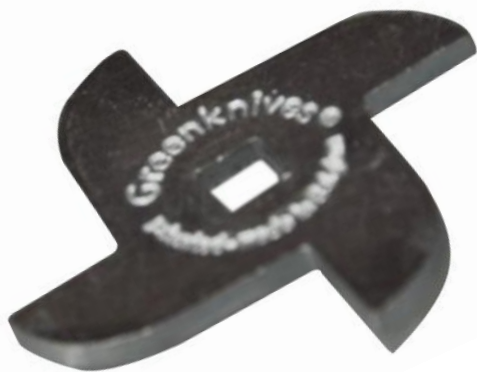

Couteaux GREENKNIVES®

Une exclusivité brevetée Jo Beau Products®: une solution révolutionnaire!

- ◆ Couteau en forme d'étoile, **en acier trempé**
- ◆ 4 branches = 4 couteaux de scarification
- ◆ Couteau boulonné sur le porte-couteau, avec **cran de blocage**
- ◆ Couteau pouvant être tourné 4 fois (90°), sans démontage du rotor

**Garantie Jo Beau Products®
de 400 heures de travail par
couteau**

JO BEAU®
great in nature™

Couteaux GREENKNIVES®: 2 versions

Porte-couteau avec trou hexagonal, pour montage en étoile sur le rotor
(décalage de 60° entre 2 couteaux)

Couteaux fixes: les couteaux sont solidaires du porte-couteau
Travail de scarification, pénétration de 5 à 6 mm dans le sol

Couteaux mobiles: les couteaux sont montés sur un support intermédiaire, pivotant sur le porte-couteaux
Travail d'émoussage, travail en surface