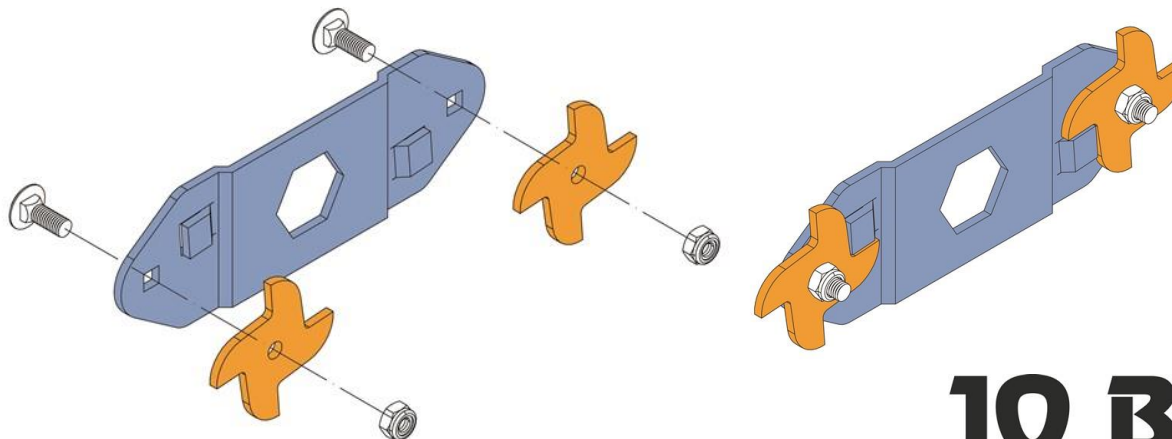

Couteaux GREENKNIVES®

Une exclusivité brevetée Jo Beau Products®: une solution révolutionnaire!

- ◆ Couteau en forme d'étoile, **en acier trempé**
- ◆ 4 branches = 4 couteaux de scarification
- ◆ Couteau boulonné sur le porte-couteau, avec **cran de blocage**
- ◆ Couteau pouvant être tourné 4 fois (90°), sans démontage du rotor

**Garantie Jo Beau Products®
de 400 heures de travail par
couteau**

JO BEAU®
great in nature™

Couteaux GREENKNIVES®: 2 versions

Porte-couteau avec trou hexagonal, pour montage en étoile sur le rotor
(décalage de 60° entre 2 couteaux)

Couteaux fixes: les couteaux sont solidaires du porte-couteau
Travail de scarification, pénétration de 5 à 6 mm dans le sol

Couteaux mobiles: les couteaux sont montés sur un support intermédiaire, pivotant sur le porte-couteaux
Travail d'émoussage, travail en surface