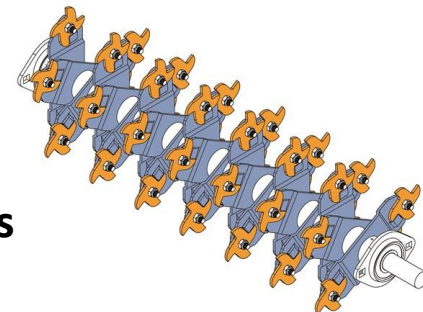

Couteaux GREENKNIVES®

Une exclusivité brevetée Jo Beau Products®: une solution révolutionnaire!

- ◆ Couteau en forme d'étoile, **en acier trempé**
- ◆ 4 branches = 4 couteaux de scarification
- ◆ Couteau boulonné sur le porte-couteau, avec **cran de blocage**
- ◆ Couteau pouvant être tourné 4 fois (90°), sans démontage du rotor

**Garantie Jo Beau Products®
de 400 heures de travail par
couteau**

JO BEAU®
great in nature™

Couteaux GREENKNIVES®: 2 versions

Porte-couteau avec trou hexagonal, pour montage en étoile sur le rotor
(décalage de 60° entre 2 couteaux)

Couteaux fixes: les couteaux sont solidaires du porte-couteau
Travail de scarification, pénétration de 5 à 6 mm dans le sol

Couteaux mobiles: les couteaux sont montés sur un support intermédiaire, pivotant sur le porte-couteaux
Travail d'émoussage, travail en surface